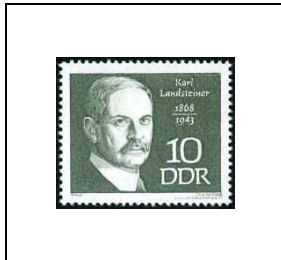

Personnalités

Centenaire de la
naissance du Docteur
Karl Landsteiner
(1868-1943),
découvreur des groupes
sanguins

10 p

1082

Centenaire de la
naissance
d'Emanuel Lasker
(1868-1941),
champion d'échecs

15 p

1083